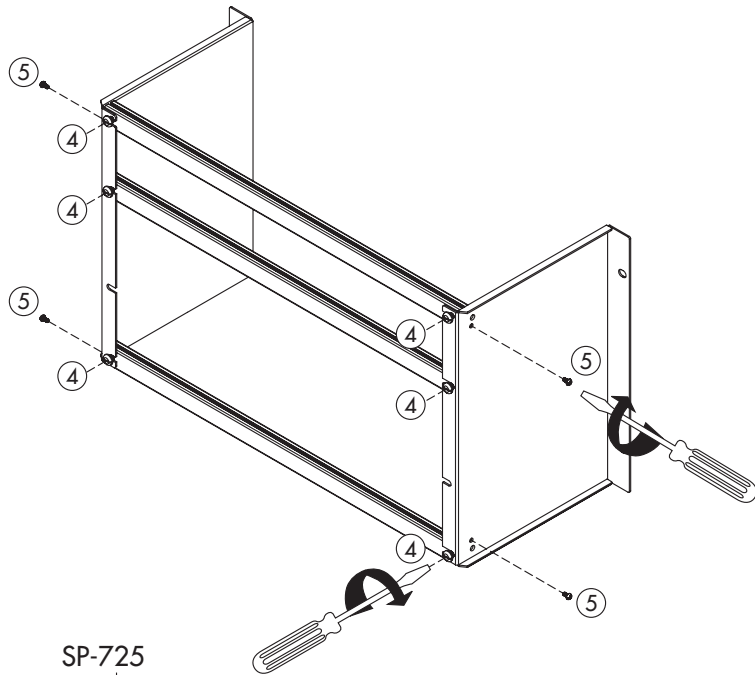

CÓMO PREPARAR LAS PIEZAS PARA MONTAR EL MARCO SOPORTE SP-725
PREPARING THE PARTS OF THE SP-725
COMMENT PRÉPARER LES PIÈCES DU CADRE DE MONTAGE SP-725

MARCO SOPORTE PARA RACK 19"
FRAME FOR 19" RACK
CADRE DE MONTAGE POUR RACK 19"

SERIE 912 SERIES

9120136 SP-725
Marco soporte para rack de 19", para alimentador y 9 módulos (amplificador incluido)
Frame for 19" rack, for power supply unit and 9 modules (amplifier included)
Cadre de montage pour rack 19", pour alimentation et 9 modules (amplificateur inclus)

CÓMO MONTAR EL MARCO SOPORTE
ASSEMBLING THE FRAME
COMMENT MONTER LE CADRE DE MONTAGE

EQUIPO MONTADO EN EL MARCO SOPORTE SP-725
EQUIPMENT HOUSED IN THE SP-725 FRAME
EQUIPEMENT MONTÉ SUR LE CADRE DE MONTAGE SP-725

SP-725

FA-203	PA-102	8 x US-511/512/513/514
FA-310	PA-720	8 x MS-551/541/543/544
FA-310	PA-720	8 x TP-559
FA-310	PA-720	5 x TP-569
FA-310	PA-720	5 x TO-551

SP-725

ALCAD, S.A.
Tel. 943 63 96 60
Fax 943 63 92 66
Inf. Tel. +34 - 943 63 96 60
info@alcad.net
Apdo. 455 - Pol. Ind. Arrece-Ugalde,1
20305 IRUN - Spain
www.alcad.net

FRANCE - Hendaye
Tel. 00 34 - 943 63 96 60
GERMANY - Munich
Tel. 089 55 26 480
CZECH REPUBLIC - Ostrovočice
Tel. 546 427 063
UNITED ARAB EMIRATES - Dubai
Tel. 971 4 887 19 50