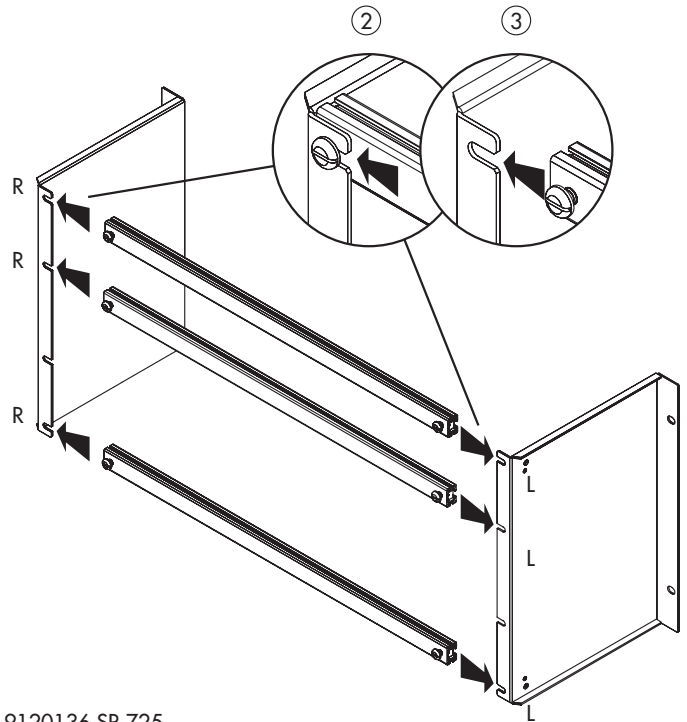

CÓMO PREPARAR LAS PIEZAS PARA MONTAR EL MARCO SOPORTE SP-725
 PREPARING THE PARTS OF THE SP-725
 COMMENT PRÉPARER LES PIÈCES DU CADRE DE MONTAGE SP-725

MARCO SOPORTE PARA RACK 19"
 FRAME FOR 19" RACK
 CADRE DE MONTAGE POUR RACK 19"

SERIE 912 SERIES

9120136 SP-725
 Marco soporte para rack de 19", para alimentador y 9 módulos (amplificador incluido)
 Frame for 19" rack, for power supply unit and 9 modules (amplifier included)
 Cadre de montage pour rack 19", pour alimentation et 9 modules (amplificateur inclus)