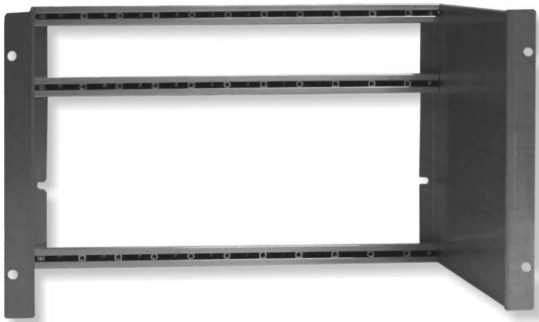

CÓMO PREPARAR LAS PIEZAS PARA MONTAR EL MARCO SOPORTE SP-725
 PREPARING THE PARTS OF THE SP-725
 COMMENT PRÉPARER LES PIÈCES DU CADRE DE MONTAGE SP-725

MARCO SOPORTE PARA RACK 19"
 FRAME FOR 19" RACK
 CADRE DE MONTAGE POUR RACK 19"

SERIE 912 SERIES

9120136 SP-725
 Marco soporte para rack de 19", para alimentador y 9 módulos (amplificador incluido)
 Frame for 19" rack, for power supply unit and 9 modules (amplifier included)
 Cadre de montage pour rack 19", pour alimentation et 9 modules (amplificateur inclus)